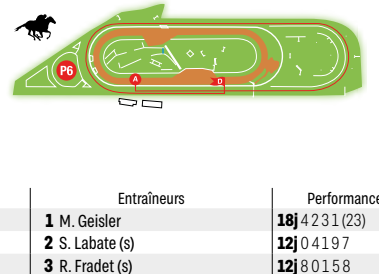

Propriétaires	Chevaux	* Montes	Poids (k)	Valeur	Origines ♦ Éleveurs (2)	Entraîneurs	Performances
1 Mme C. Albrecht	1 QUE VENDRA Δ	-9 C. Lecoeuvre	60	29	F.b. 4 Olympic Glory (IRE)/Just Married (IRE) ♦ E. Puerari	1 M. Geisler	18|4231(23)
2 P. Faucampre/B. Rotger/N. Michelotti	2 BUSINESS PLAN φ	10 T. Bachelot	59	28	F.b.f. 6 Penny'S Picnic (IRE)/Bell Su River (GB) ♦ V. Bukhtoyarov	2 S. Labate (s)	12|04197
3 S. Grandin/M. Nikitas	3 ASPEN φ	4 M. Grandin	58,5	27,5	H.b. 5 Dabirsim/Aquamerica (USA) ♦ Aleyrion Bloodstock Ltd	3 R. Fradet (s)	12|80158
4 M. P. Walter	4 ANNA CARIBEA φ	13 Mme A. Nicco	58,5	27,5	F.b. 4 Battle Of Marengo (IRE)/Caribea ♦ Mat. Daguzan-Garros	4 Mme S. Marsch	10|47079
5 M. C. Arnaud	5 DAY OFF φ	11 R. Mangione	58	27	H.b. 5 Panis (USA)/Sara Francesca ♦ C. Arnaud	5 S. Jesus	40|07644
6 M. V. Durot	6 SHOWERSOFBLESSING φ	2 A. Orani	57,5	26,5	H.b. 8 Olympic Glory (IRE)/Transparence (IRE) ♦ Ecurie Pandora Racing	6 M. Cesandri (s)	18|0(22)906
7 M. J. Khalifa	7 SANCHO	14 G. Millet	57	26	H.b. 10 Motivator (GB)/Donna Roberta (GER) ♦ Lemzar SARL	7 J. Andreu (s)	18|32780
8 M. C. Martinon	8 TELL ME WHY φ	8 Mme M. Waldhauser	57	26	H.b. 4 Shalaa (IRE)/Rose Heart (IRE) ♦ KM. Al Attiyah	8 Mme N. Mure-Ravaud	12|60050
9 M. G. Trosset	9 PATZESTEVE φ	1 Mme M. Velon	56	25	H.gr. 4 Ultra (IRE)/Batlady ♦ EARL Haras du Logis	9 C. Escuder	24|90651
10 M. M. Escuder	10 MOKO φ	12 Mme C. Pacaut	55,5	24,5	F.b. 7 Amarillo (IRE)/Allez Hongkong (GER) ♦ C. Jouandou	10 C. Escuder	17|00638
11 M. K. Parkinson	11 SUMMIT φ	7 L. Boisseau	55	24	F.gr. 5 Almazor/Tocopilla ♦ Haras d'Etreham	11 Mme M. Solignac	34|150(23)4
12 M. A. Sarais	12 MAVALA φ	3 A. Pouchin	54	23	F.b.f. 7 Zanzibari (USA)/Melivea ♦ M. Boutin (s)	12 N. Perret (s)	12|02970
13 Mme AF. Croze	13 THE ROOM	5 Mme M. Cabal	53,5	22,5	Fal. 7 Manduro (GER)/The Living Room ♦ JC. Seroul	13 M. Pitart	10|320(23)4h
14 M. I. Raybould	14 TUNDRA GER Δ φ	6 Mme M. Germain	53	22	F.b. 8 Nathaniel (IRE)/Tuiga (IRE) ♦ Gestut Ammerland	14 I. Raybould	18|0(23)09