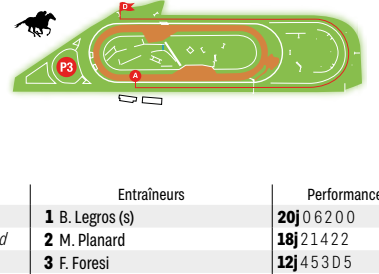

Propriétaires	Chevaux	* Montes	Poids (k)	Valeur	Origines ♦ Éleveurs (2)	Entraîneurs	Performances
1 JC. Daoudal/N. Tournier	1 HYGROVE BEC φ	1 Mme C. Le Gland	60	21,5	F.b. 7 Planteur (IRE)/Hygrove Welshlady (IRE) ♦ DH. Francis	1 B. Legros (s)	20|06200
2 M. N. Rugani	2 GOLDEN BEACH GB φ	4 C. Demuro	59,5	21	H.b. 5 Oasis Dream (GB)/Mirror Lake (GB) ♦ Juddmonte Farms (East) Ltd	2 M. Planard	18|21422
3 Mme C. Moneta	3 MIAMI BEET	13 C. Billardello	59,5	21	H.b. 7 Red Dubawi (IRE)/Spirit Of Pauline ♦ Gousserie Racing	3 F. Foresi	12|45305
4 M. G. Paillousson	4 STRANGER φ	9 Mme M. Velon	59	20,5	H.b. 7 Charm Spirit (IRE)/Al Zarga (IRE) ♦ SCEA du Haras de Victot	4 B. Legros (s)	20|92300
5 Ecurie du Haras des Broues	5 CHONATA	11 C. Lecoeuvre	58,5	20	F.b. 5 Captain Chop/Calinata ♦ Ecurie du Haras des Broues	5 B. Eberle	12|66365
6 M. M. Charleu	6 JOYEUSE DE ROMAY φ	6 A. Mosse	58,5	20	F.b.f. 5 American Devil/Grey Delice (IRE) ♦ G. Gordat	6 F. Foresi	18|39358
7 M. Escuder/P. Faucampre	7 STRANGER φ	5 Mme C. Pacaut	57,5	19	M.b. 6 Los Cristianos/Princesse Polia ♦ J. Carayon	7 C. Escuder	11|14627
8 G. Zamora/Mme C. Martina	8 AMARHALEN	2 G. Millet	57,5	19	Fal. 7 Amarillo (IRE)/One Halen ♦ G. Zamora	8 N. Perret (s)	18|096(23)0
9 Mme C. Couturon	9 MAKHZEN φ	8 Mme M. Sivan	56,5	18	H.b. 10 Motivator (GB)/Hatikva (GB) ♦ M. Boutin (s)	9 F. Foresi	11|28306
10 Mme MB. Boche	10 BLACK PANTHER φ	12 Mme A. Molins	56,5	18	F.b.f. 6 Pomellato (GER)/Auderville ♦ Mme R. Dwek	10 B. Legros (s)	21|20500
11 Mme C. Pressac	11 CHARM WRENS φ	10 Mme M. Germain	54,5	16	F.b. 5 Charm Spirit (IRE)/Three Wrens (IRE) ♦ A. Khaddam	11 S. Labate (s)	11|46698
12 Mme MB. Boche	12 MEARAS STYLE	7 T. Trullier	54	15,5	F.b. 6 Style Vendome/Super Super (IRE) ♦ F. Fratini	12 B. Legros (s)	21|3(23)066
13 Mme V. Jud-Frei	13 REDRUNNER Δ φ	-3 L. Boisseau	53,5	15	F.b. 4 Birchwood (IRE)/Red Nose (FR) ♦ Mme V. Jud-Frei	13 D. Artu (s)	21|66056